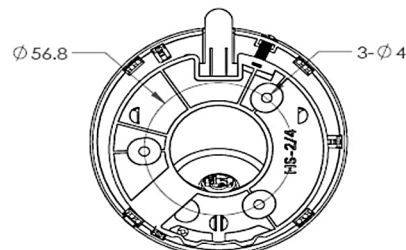

モデル	2MP パノラマビューカメラ
機器形式	HS-AHD-D142C4
撮影素子	1/2.8インチ SONY製 CMOS Sensor
有効画素数	1920×1080P
最低被写体照度	0.01Lux
映像出力	・BNC×1系統、映像フォーマット:AHD(1080P)
デイ&ナイト	AUTO/カラ-/白黒
シャッタースピード	AUTO(1/50~1/50,000)
S/N比	50dB以上
シャッタースピード	AUTO、マニュアル(1/50~1/50,000秒)、FLK
赤外線LED	×非搭載
同軸制御	○サポート(CoC対応)
レンズ	1.38mm/F2.0(パラメーターレンズ)
画角	水平:最大180°、垂直:最大110°
画角調整	同軸制御(CoC)よりレンズ画角120°~180°調整(5°ごとに調整可能)
電源/消費電力	DC12V±10% /最大1A
動作環境	温度：-10℃~+50℃ / 湿度：90%以下(結露なきこと)
防水規格	IP66
寸法	Φ110mm × H:88mm
重量(本体のみ)	約360g

寸法

(単位：mm)

※仕様および外観は、改良のため予告なく変更することがあります