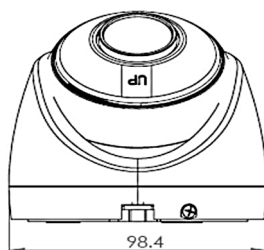

アナログHDカメラ

2MP
パノラマビューカメラ

HS-AHD-D142C4

< パノラマレンズ >

Full HD
1080

特徴

- SONY製2メガピクセルCMOS搭載
- ボディーは防水仕様で屋外設置も可能
- 水平視野角最大180°のパノラマ撮影ができます
- 電源：DC12V/最大1A

製品仕様

モデル	2MP パノラマビューカメラ
機器形式	HS-AHD-D142C4
撮影素子	1/2.8インチ SONY製 CMOS Sensor
有効画素数	1920×1080P
最低被写体照度	0.01Lux
映像出力	・BNC×1系統、映像フォーマット:AHD(1080P)
デイ&ナイト	AUTO/カラ-/白黒
シャッタースピード	AUTO(1/50~1/50,000)
S/N比	50dB以上
シャッタースピード	AUTO、マニュアル(1/50~1/50,000秒)、FLK
赤外線LED	×非搭載
同軸制御	○サポート(CoC対応)
レンズ	1.38mm/F2.0(パラメーターレンズ)
画角	水平:最大180°、垂直:最大110°
画角調整	同軸制御(CoC)よりレンズ画角120°~180°調整(5°ごとに調整可能)
電源/消費電力	DC12V±10% /最大1A
動作環境	温度：-10℃~+50℃ / 湿度：90%以下(結露なきこと)
防水規格	IP66
寸法	Φ110mm × H:88mm
重量(本体のみ)	約360g

寸法

(単位：mm)

※仕様および外観は、改良のため予告なく変更することがあります